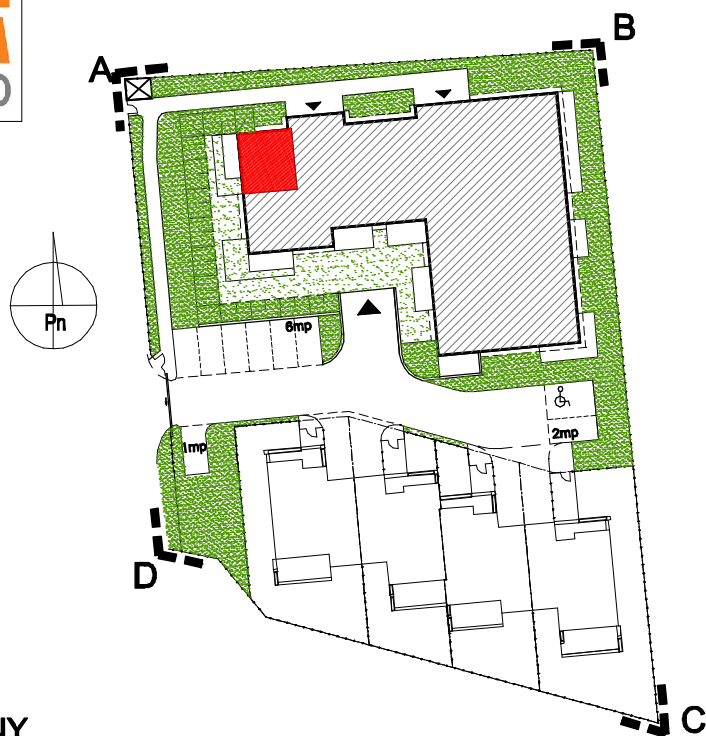

BUDYNEK WIELODZINNY

TORUŃ ul. WŁOCŁAWSKA 33

LOKAL **A-1**

KONDYGNACJA **PARTER**

TYP MIESZKANIA

**MIESZKANIE 1-POKOJOWE
Z ANEKSEM KUCHENNYM**

POWIERZCHNIA UŻYTKOWA
26,38 m²

A1/1	P.POKÓJ	3,49m ²
A1/2	SALON+ANEKS	18,17m ²
A1/3	ŁAZIENKA	4,72m ²
	TARAS	9,82m ²

PLAN SYTUACYJNY

RZUT MIESZKANIA
skala 1:100

kontakt:
512 601 114
(56) 578 66 93