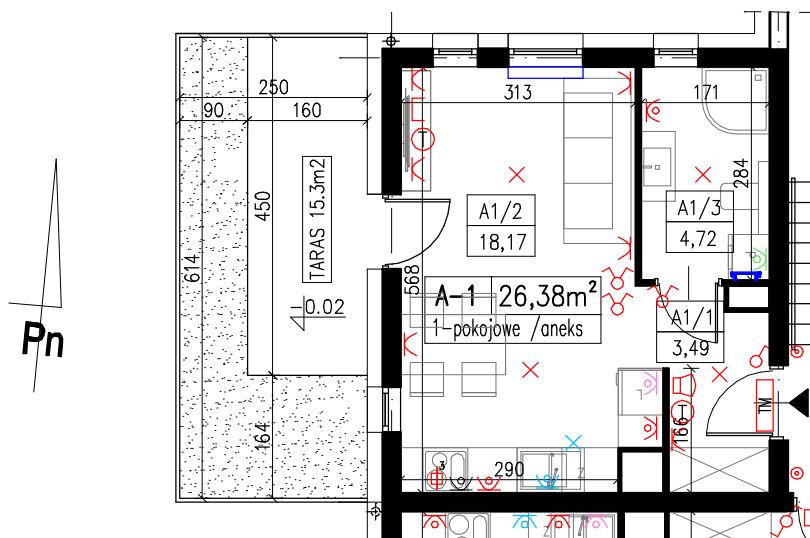

BUDYNEK WIELODZINNY

TORUŃ ul. WŁOCŁAWSKA 33

LOKAL **A-1**

KONDYGNACJA **PARTER**

TYP MIESZKANIA

**MIESZKANIE 1-POKOJOWE
Z ANEKSEM KUCHENNYM**

POWIERZCHNIA UŻYTKOWA
26,38 m²

A1/1	P.POKÓJ	3,49m ²
A1/2	SALON+ANEKS	18,17m ²
A1/3	ŁAZIENKA	4,72m ²
	TARAS	9,82m ²

PLAN SYTUACYJNY

RZUT MIESZKANIA
skala 1:100

kontakt:
512 601 114
(56) 578 66 93