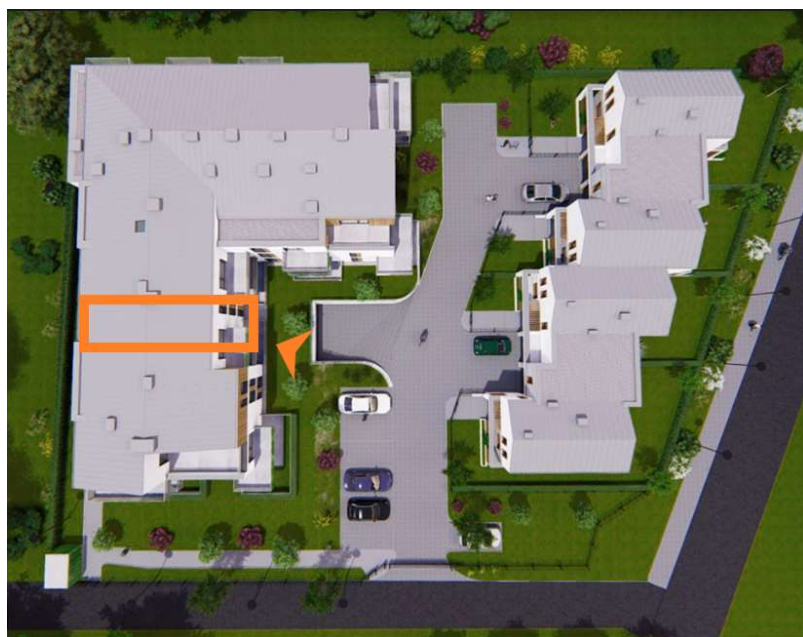

Przystań Stawki

BUDYNEK WIELORODZINNY TORUŃ, UL. WŁOCŁAWSKA 33

LOKAL NR	A3
Kondygnacja	PARTER
TYP	Mieszkanie 2-pokojowe z aneksem kuchennym
Powierzchnia użytkowa lokalu	42,48m ²
Balkon/Taras	16m ²
Usytuowanie względem stron świata	Północ/południe