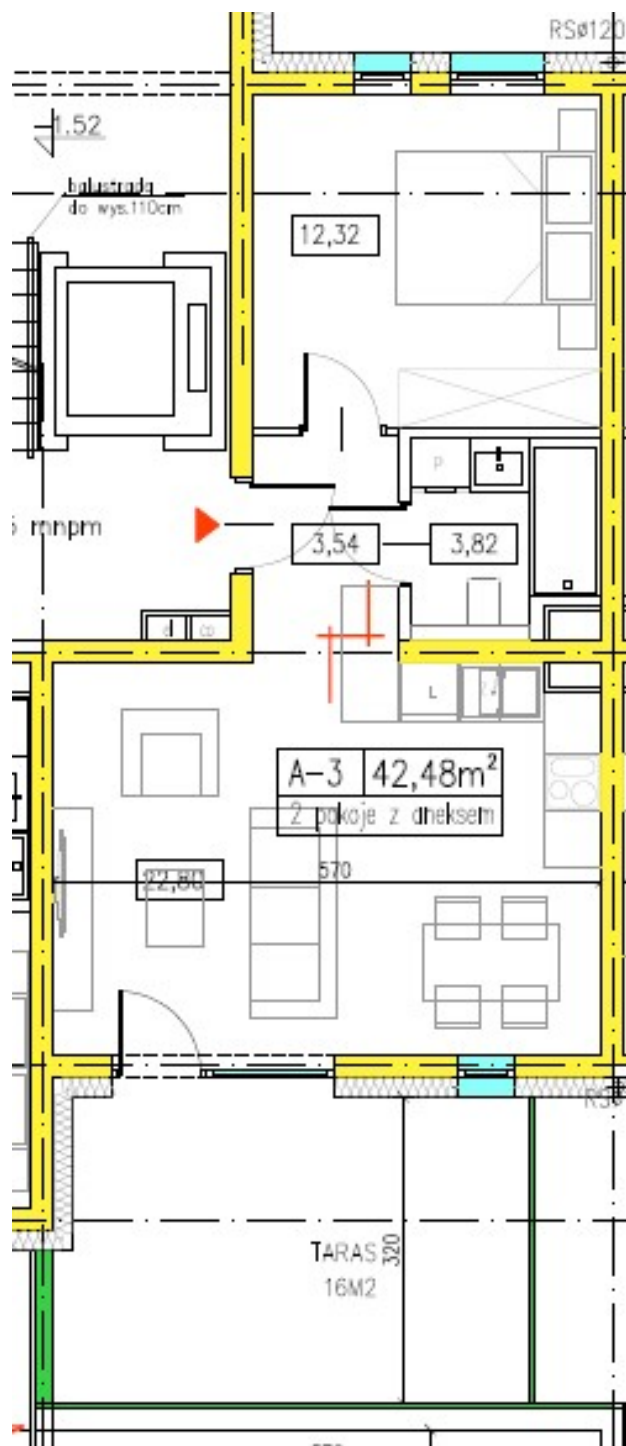

Przystań Stawki

BUDYNEK WIELORODZINNY TORUŃ, UL. WŁOCŁAWSKA 33

LOKAL NR	A3
Kondygnacja	PARTER
TYP	Mieszkanie 2-pokojowe z aneksem kuchennym
Powierzchnia użytkowa lokalu	42,48m ²
Balkon/Taras	16m ²
Usytuowanie względem stron świata	Północ/południe