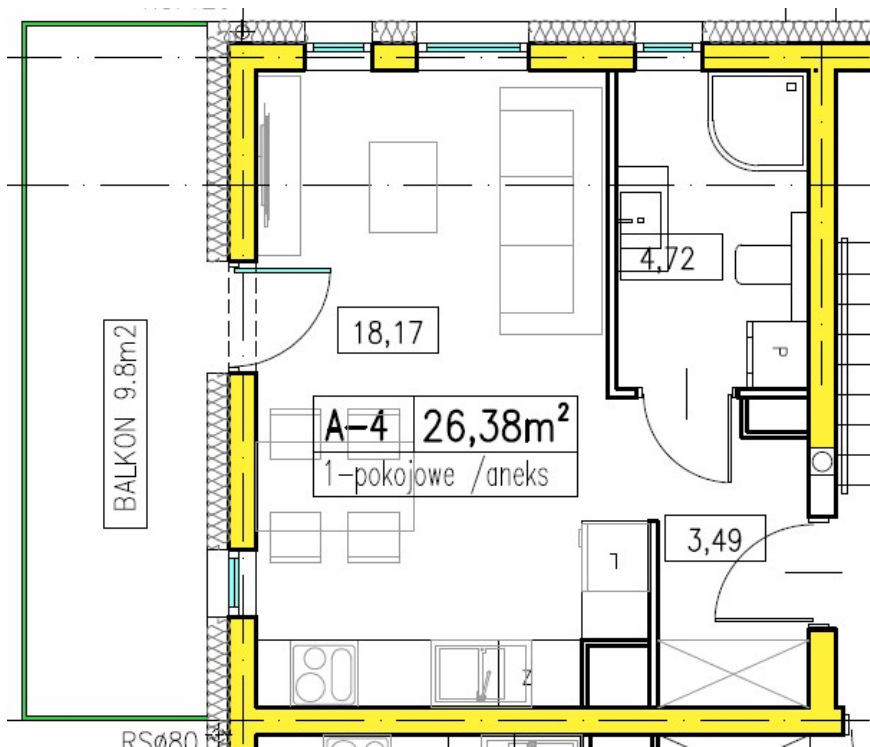

BUDYNEK WIELORODZINNY TORUŃ, UL. WŁOCŁAWSKA 33

LOKAL NR	A4
Kondygnacja	I piętro
TYP	Mieszkanie 1-pokojowe z aneksem kuchennym
Powierzchnia użytkowa lokalu	26,38m ² Salon 18,17m ² Łazienka 4,72m ² Przedpokój 3,49m ²
Balkon/Taras	9,8m ²
Usytuowanie względem stron świata	Zachód