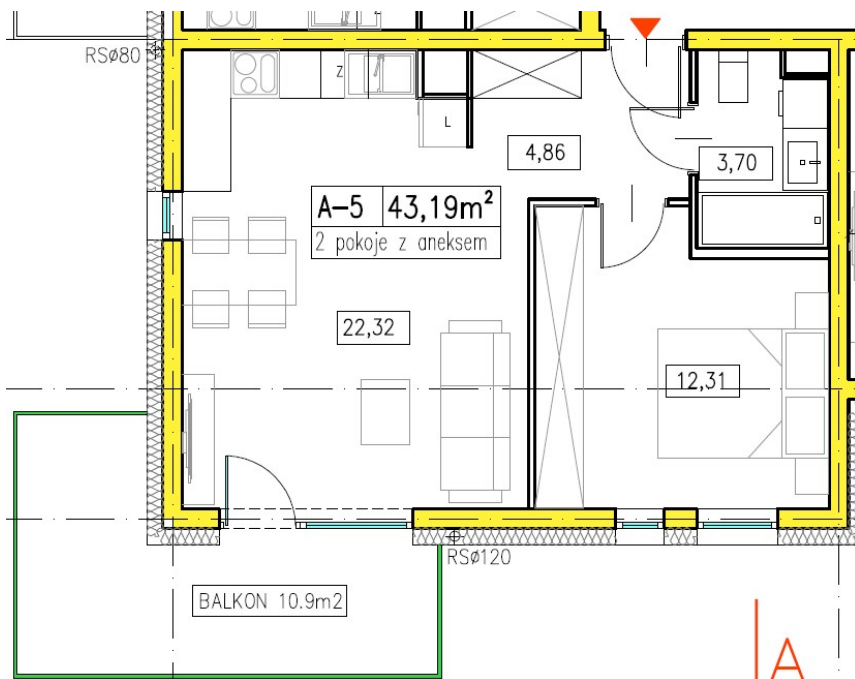

BUDYNEK WIELORODZINNY TORUŃ, UL. WŁOCŁAWSKA 33

LOKAL NR	A5
Kondygnacja	I piętro
TYP	Mieszkanie 2-pokojowe z aneksem kuchennym
Powierzchnia użytkowa lokalu	43,19m ² Salon 22,32m ² Sypialnia 12,31m ² Łazienka 3,70m ² Przedpokój 4,86m ²
Balkon/Taras	10,9m ²
Usytuowanie względem stron świata	Południe/Zachód