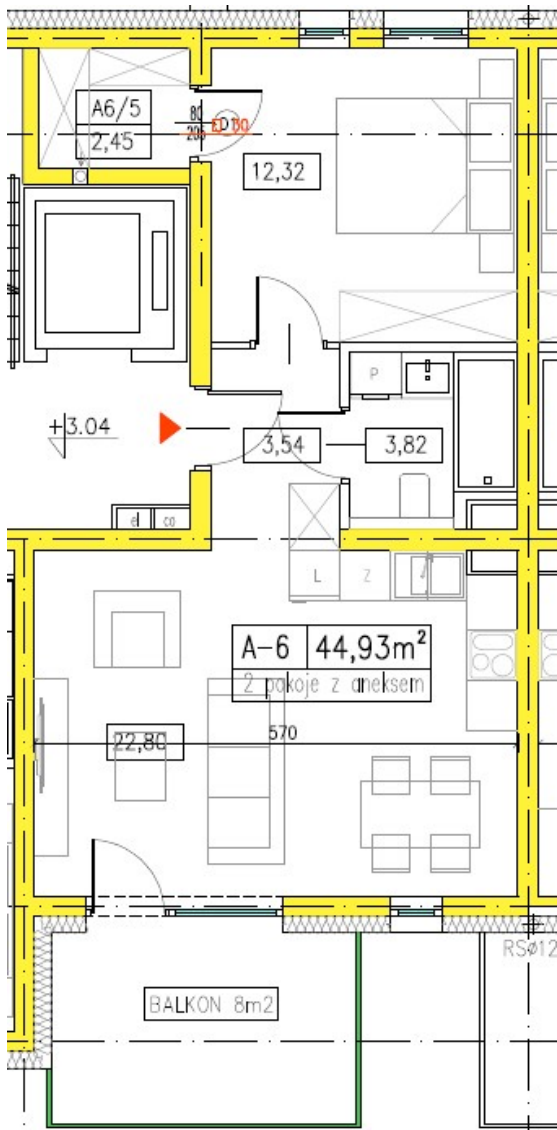

BUDYNEK WIELORODZINNY TORUŃ, UL. WŁOCŁAWSKA 33

LOKAL NR	A6
Kondygnacja	I piętro
TYP	Mieszkanie 2-pokojowe z aneksem kuchennym
Powierzchnia użytkowa lokalu	44,93m ² Salon 22,80m ² Sypialnia 12,32m ² Garderoba 2,45m ² Łazienka 3,82m ² Przedpokój 3,54m ²
Balkon/Taras	8m ²
Usytuowanie względem stron świata	Północ/Południe