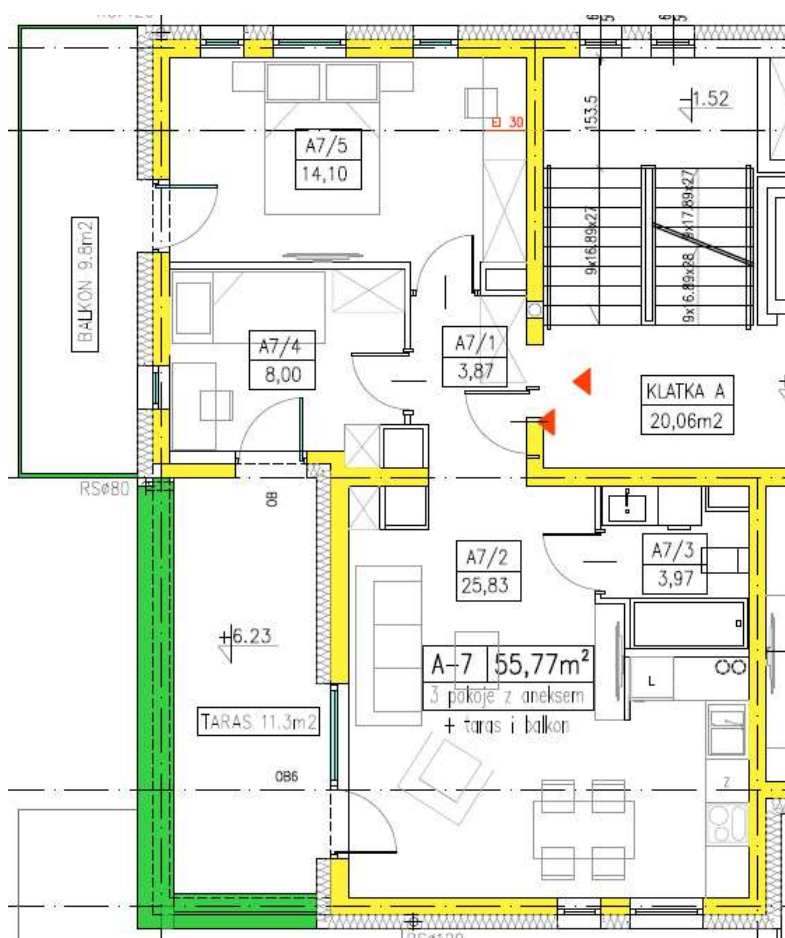

BUDYNEK WIELORODZINNY TORUŃ, UL. WŁOCŁAWSKA 33

LOKAL NR	A7
Kondygnacja	II piętro
TYP	Mieszkanie 3-pokojowe z aneksem kuchennym
Powierzchnia użytkowa lokalu	55,77m²
	Salon 25,83m ² Sypialnia 14,10m ² Sypialnia 8,0m ² Łazienka 3,97m ² Przedpokój 3,87m ²
Balkon/Taras	9,8m ² +11,3m ²
Usytuowanie względem stron świata	Północ/Południe/Zachód