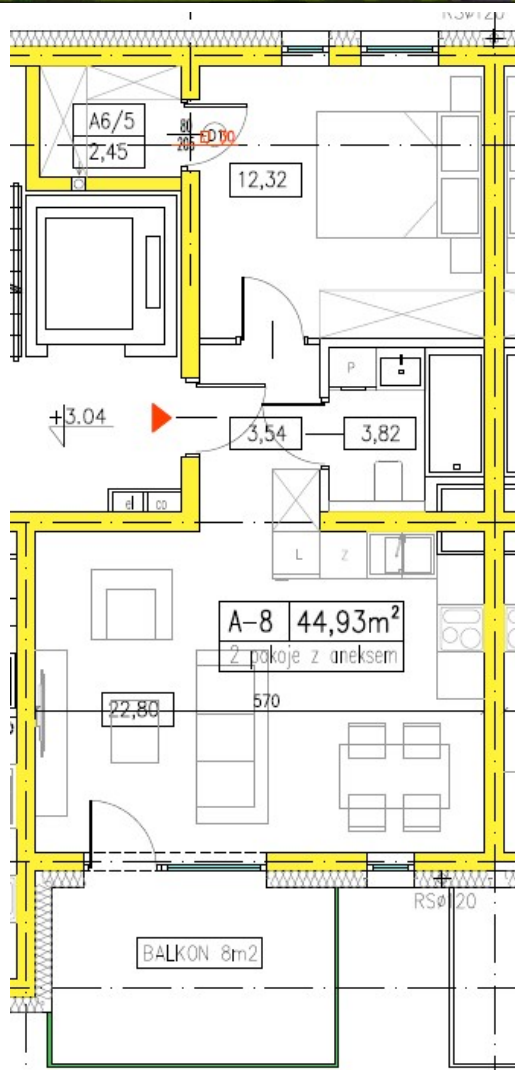

BUDYNEK WIELORODZINNY TORUŃ, UL. WŁOCŁAWSKA 33

LOKAL NR	A8
Kondygnacja	II piętro
TYP	Mieszkanie 2-pokojowe z aneksem kuchennym
Powierzchnia użytkowa lokalu	44,93m² Salon 22,80m ² Sypialnia 12,32m ² Garderoba 2,45m ² Łazienka 3,82m ² Przedpokój 3,54m ²
Balkon/Taras	8m ²
Usytuowanie względem stron świata	Północ/Południe