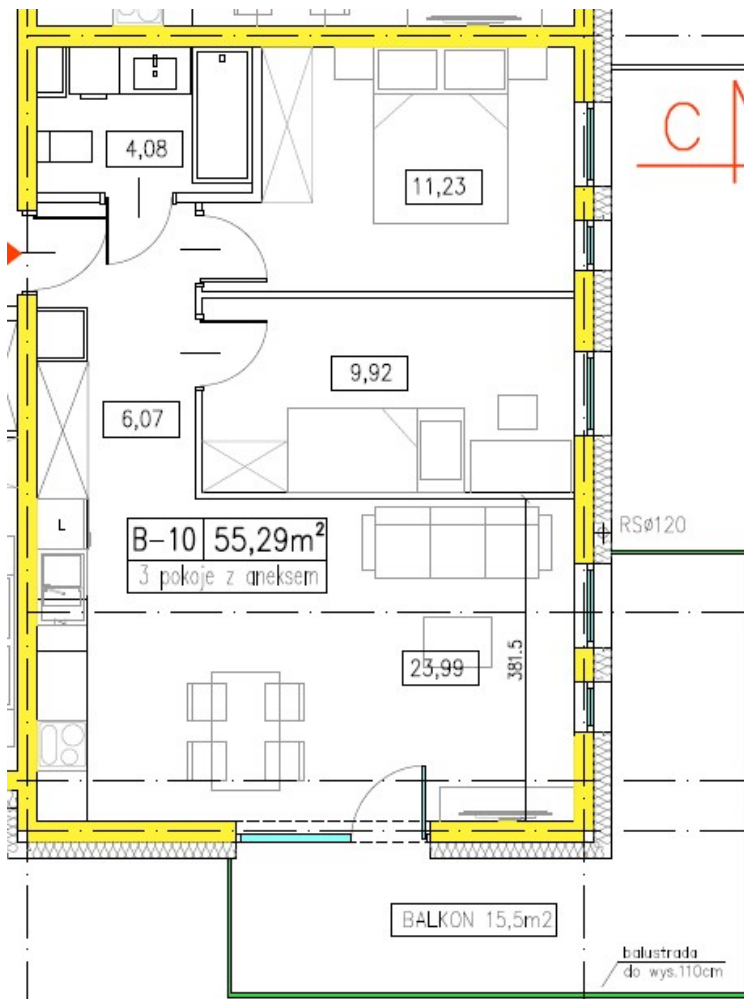

BUDYNEK WIELORODZINNY TORUŃ, UL. WŁOCŁAWSKA 33

LOKAL NR	B10
Kondygnacja	I piętro
TYP	Mieszkanie 3-pokojowe z aneksem kuchennym
Powierzchnia użytkowa lokalu	55,29m² Salon 23,99m ² Sypialnia 9,92m ² Sypialnia 11,23m ² Łazienka 4,08m ² Przedpokój 6,07m ²
Balkon/Taras	15,5m ²
Usytuowanie względem stron świata	Wschód/Południe