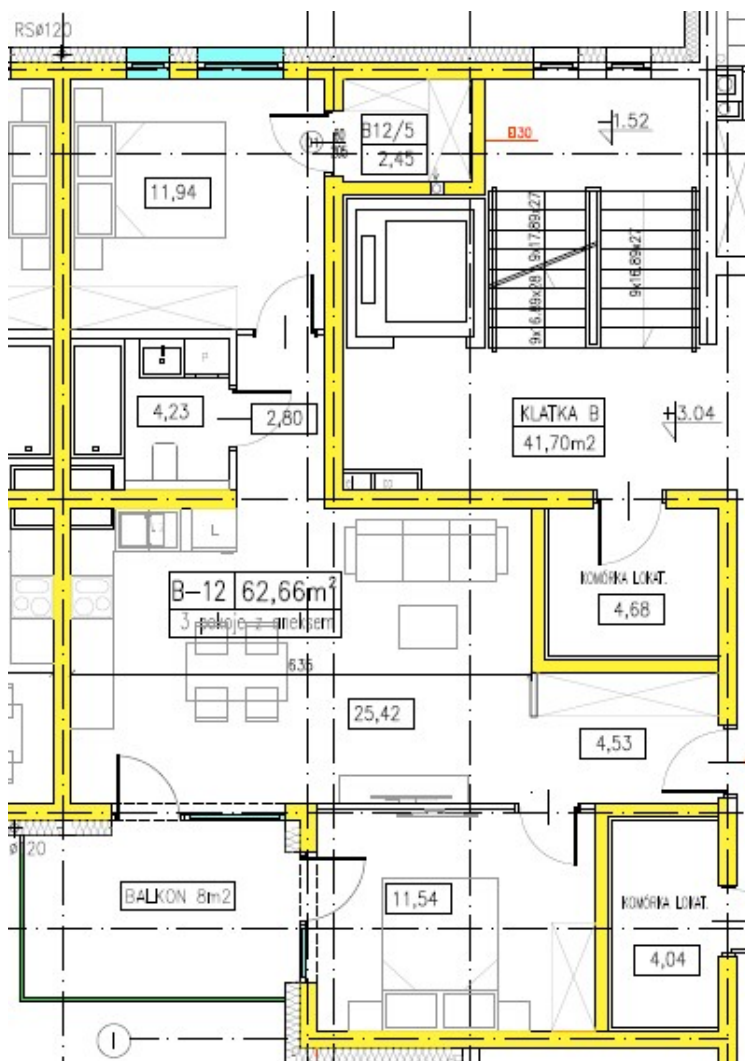

## BUDYNEK WIELORODZINNY TORUŃ, UL. WŁOCŁAWSKA 33

<b>LOKAL NR</b>	<b>B12</b>
<b>Kondygnacja</b>	II piętro
<b>TYP</b>	Mieszkanie 3-pokojowe z aneksem kuchennym
<b>Powierzchnia użytkowa lokalu</b>	<b>62,66m<sup>2</sup></b> Salon 25,42m <sup>2</sup> Sypialnia 11,54m <sup>2</sup> Sypialnia 11,94m <sup>2</sup> Garderoba 2,45m <sup>2</sup> Łazienka 4,23m <sup>2</sup> Przedpokój 7,33m <sup>2</sup>
<b>Balkon/Taras</b>	8m <sup>2</sup>
<b>Usytuowanie względem stron świata</b>	Północ/Południe