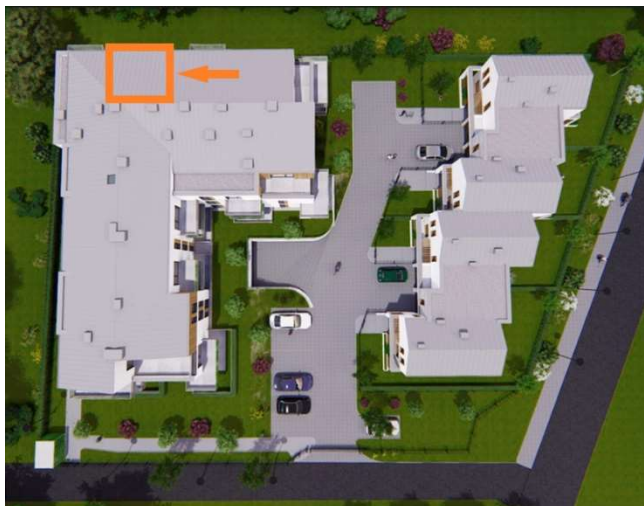

BUDYNEK WIELORODZINNY TORUŃ, UL. WŁOCŁAWSKA 33

LOKAL NR	B14
Kondygnacja	II piętro
TYP	Mieszkanie 2-pokojowe z aneksem kuchennym
Powierzchnia użytkowa lokalu	37,70m² Salon 19,69m ² Sypialnia 10,18m ² Łazienka 4,12m ² Przedpokój 3,71m ²
Balkon/Taras	6m ²
Usytuowanie względem stron świata	Wschód