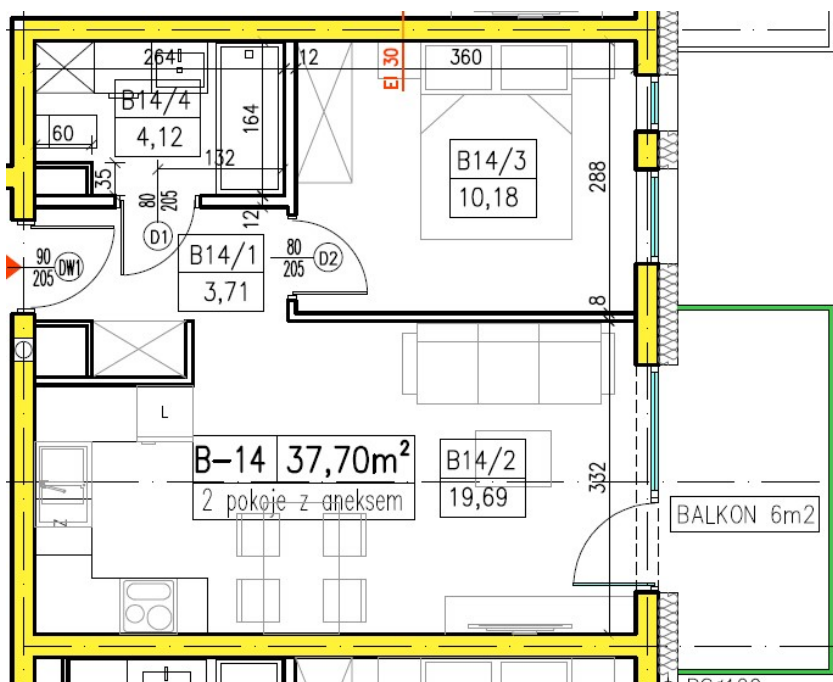

BUDYNEK WIELORODZINNY TORUŃ, UL. WŁOCŁAWSKA 33

LOKAL NR	B14
Kondygnacja	II piętro
TYP	Mieszkanie 2-pokojowe z aneksem kuchennym
Powierzchnia użytkowa lokalu	37,70m² Salon 19,69m ² Sypialnia 10,18m ² Łazienka 4,12m ² Przedpokój 3,71m ²
Balkon/Taras	6m ²
Usytuowanie względem stron świata	Wschód