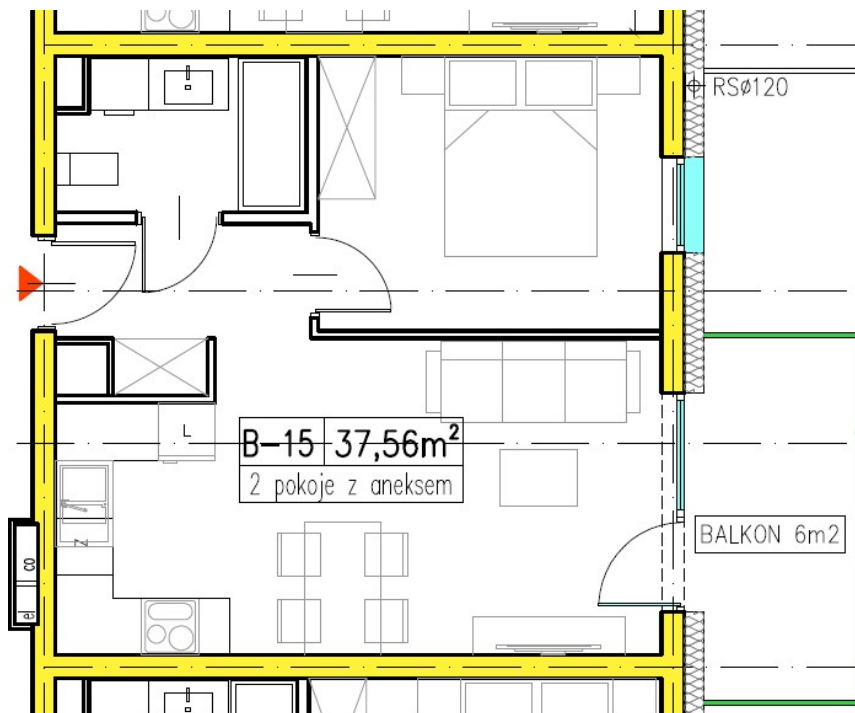

BUDYNEK WIELORODZINNY TORUŃ, UL. WŁOCŁAWSKA 33

LOKAL NR	B15
Kondygnacja	II piętro
TYP	Mieszkanie 2-pokojowe z aneksem kuchennym
Powierzchnia użytkowa lokalu	37,56m² Salon 19,68m ² Sypialnia 10,18m ² Łazienka 3,99m ² Przedpokój 3,71m ²
Balkon/Taras	6m ²
Usytuowanie względem stron świata	Wschód