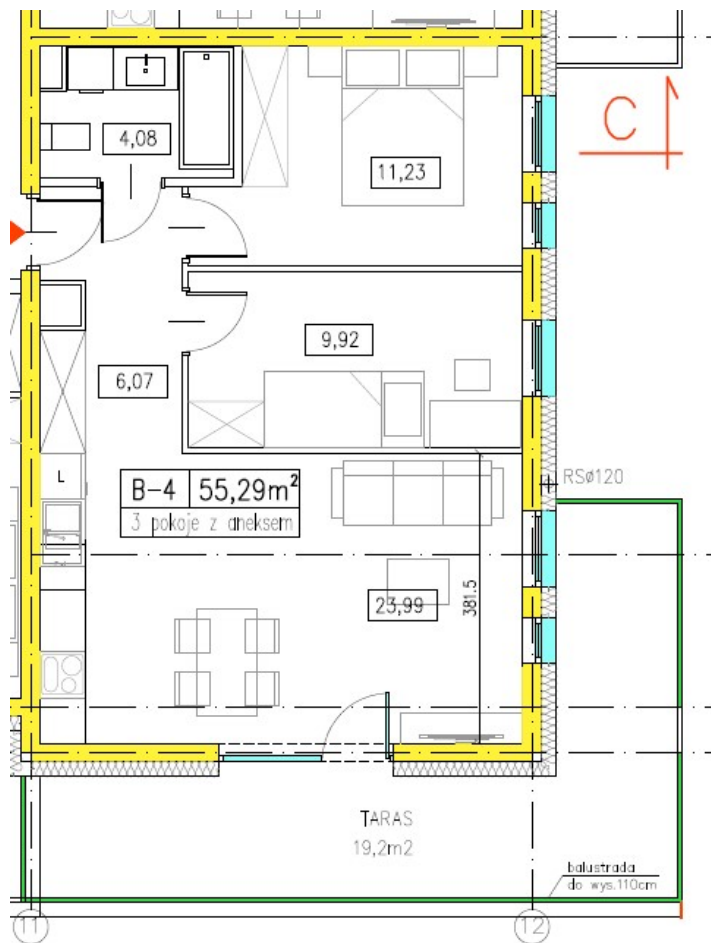

BUDYNEK WIELORODZINNY TORUŃ, UL. WŁOCŁAWSKA 33

LOKAL NR	B4
Kondygnacja	PARTER
TYP	Mieszkanie 3-pokojowe z aneksem kuchennym
Powierzchnia użytkowa lokalu	55,29m ² Salon 23,99m ² Sypialnia 9,92m ² Sypialnia 11,23m ² Łazienka 4,08m ² Przedpokój 6,07m ²
Balkon/Taras	19,2m ²
Usytuowanie względem stron świata	Wschód/Południe