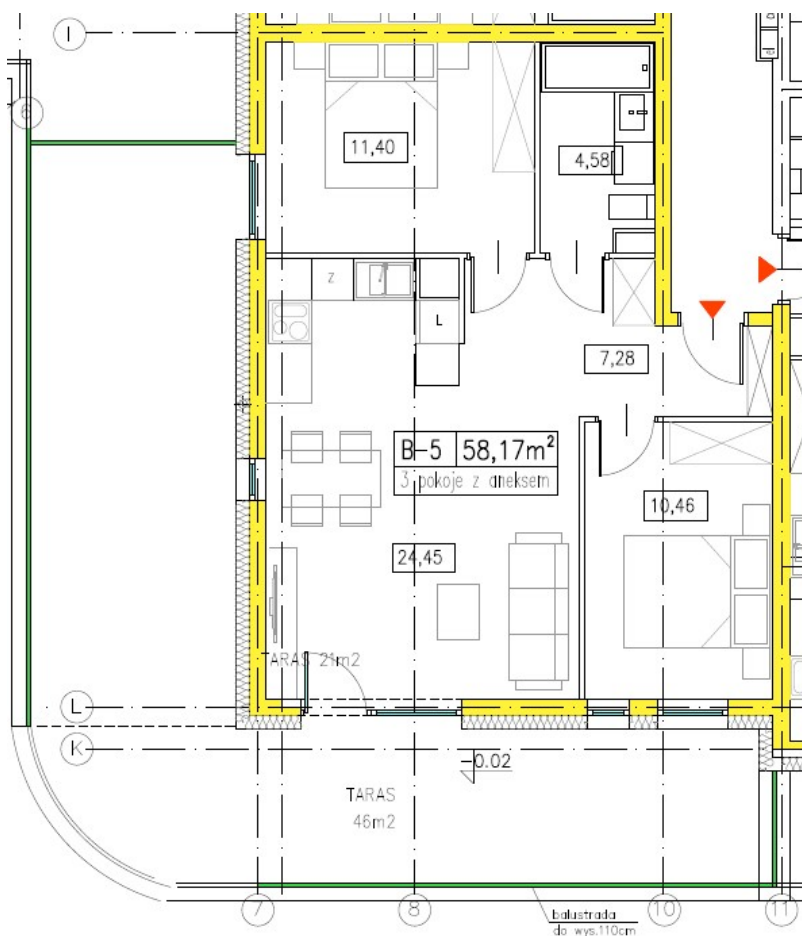

BUDYNEK WIELORODZINNY TORUŃ, UL. WŁOCŁAWSKA 33

LOKAL NR	B5
Kondygnacja	PARTER
TYP	Mieszkanie 3-pokojowe z aneksem kuchennym
Powierzchnia użytkowa lokalu	58,17m ² Salon 24,45m ² Sypialnia 10,46m ² Sypialnia 11,40m ² Łazienka 4,58m ² Przedpokój 7,28m ²
Balkon/Taras	46m ²
Usytuowanie względem stron świata	Południe/Zachód