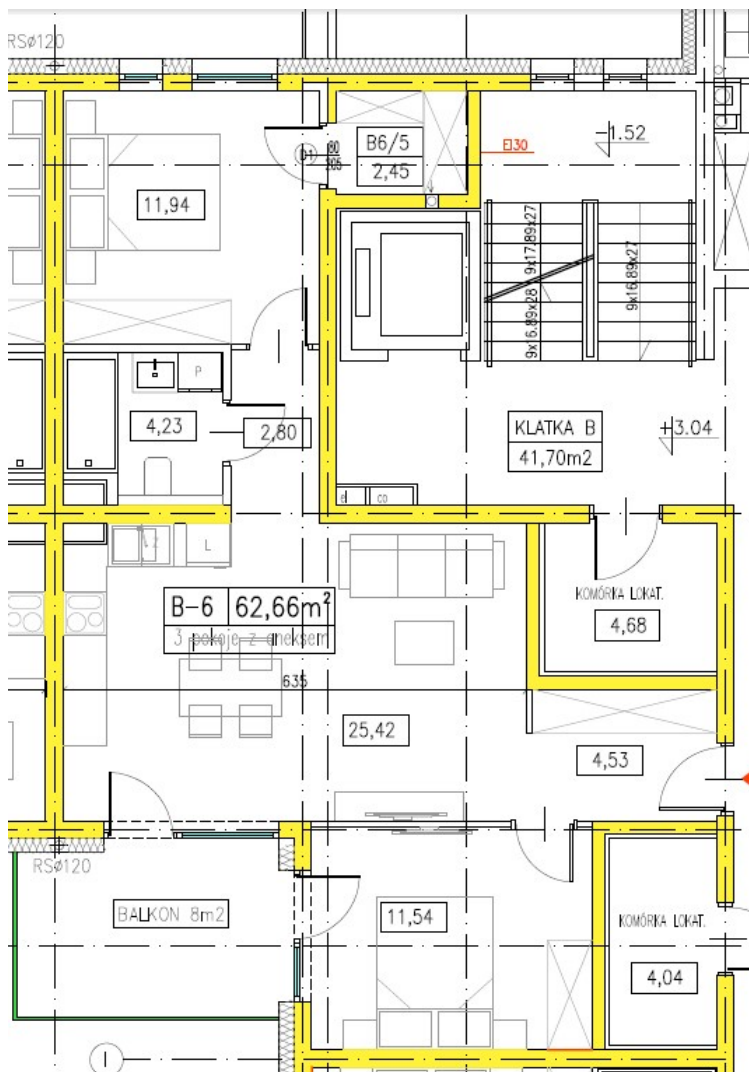

BUDYNEK WIELORODZINNY TORUŃ, UL. WŁOCŁAWSKA 33

LOKAL NR	B6
Kondygnacja	I piętro
TYP	Mieszkanie 3-pokojowe z aneksem kuchennym
Powierzchnia użytkowa lokalu	62,66m ² Salon 25,42m ² Sypialnia 11,94m ² Sypialnia 11,54m ² Garderoba 2,45m ² Łazienka 4,23m ² Przedpokój 7,33m ²
Balkon/Taras	8m ²
Usytuowanie względem stron świata	Północ/Południe