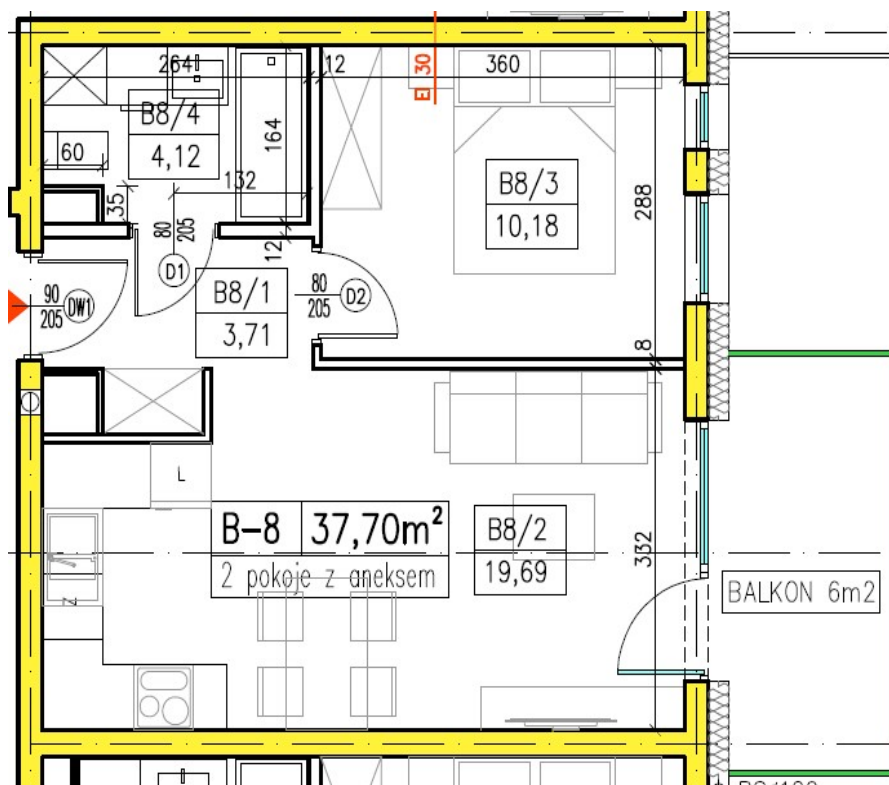

BUDYNEK WIELORODZINNY TORUŃ, UL. WŁOCŁAWSKA 33

LOKAL NR	B8
Kondygnacja	I piętro
TYP	Mieszkanie 2-pokojowe z aneksem kuchennym
Powierzchnia użytkowa lokalu	37,70m² Salon 19,69m ² Sypialnia 10,18m ² Łazienka 4,12m ² Przedpokój 3,71m ²
Balkon/Taras	6m ²
Usytuowanie względem stron świata	Wschód