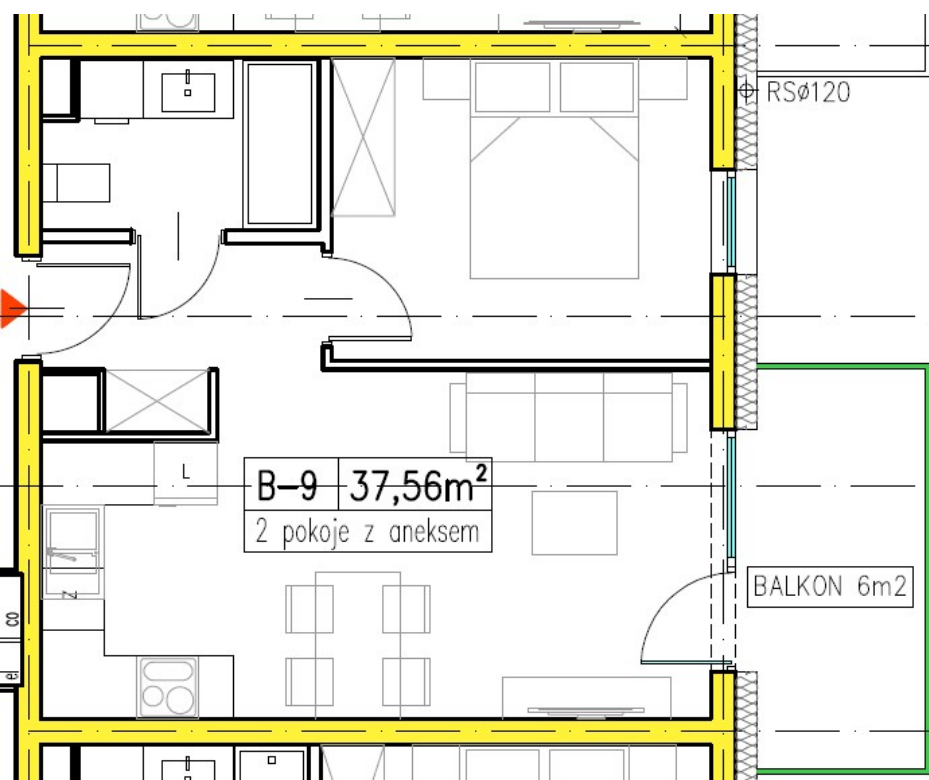

## BUDYNEK WIELORODZINNY TORUŃ, UL. WŁOCŁAWSKA 33

|  |   |
|--|---|
| <b>LOKAL NR</b>                          | <b>B9</b>   |
| <b>Kondygnacja</b>                       | I piętro  |
| <b>TYP</b>                               | Mieszkanie 2-pokojowe z aneksem kuchennym   |
| <b>Powierzchnia użytkowa lokalu</b>      | <b>37,56m<sup>2</sup></b><br>Salon 19,68m <sup>2</sup><br>Sypialnia 10,18m <sup>2</sup><br>Łazienka 3,99m <sup>2</sup><br>Przedpokój 3,71m <sup>2</sup> |
| <b>Balkon/Taras</b>                      | 6m <sup>2</sup>   |
| <b>Usytuowanie względem stron świata</b> | Wschód  |